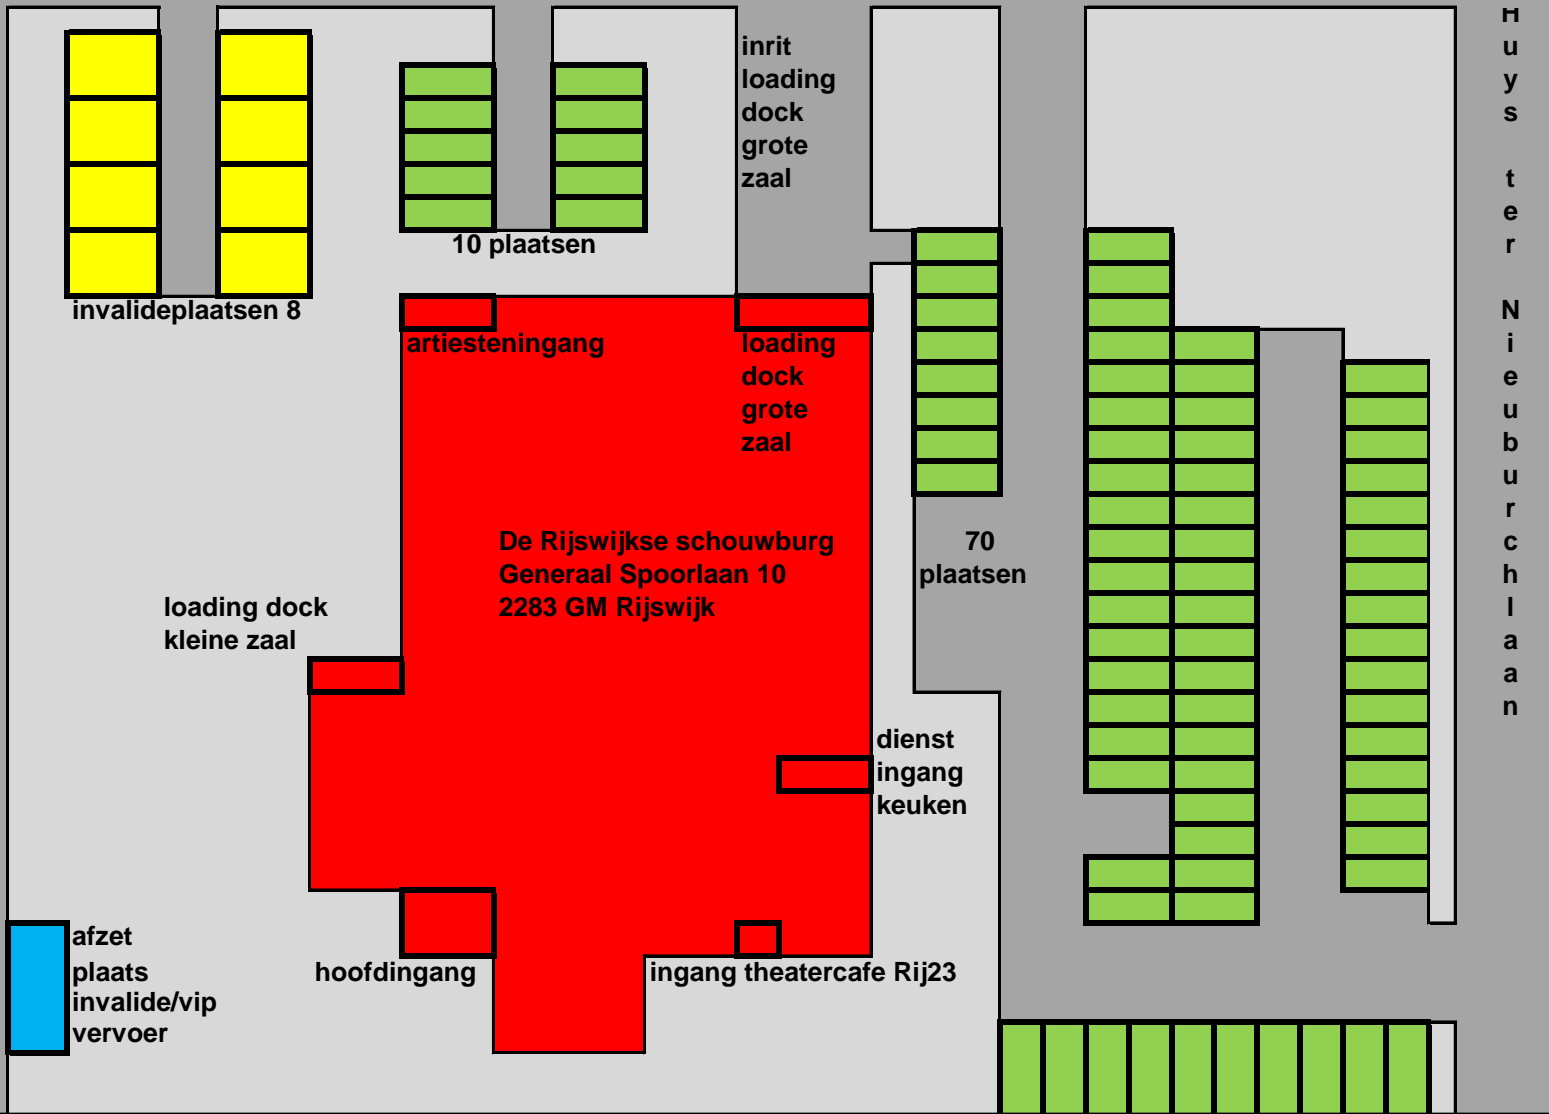

Capaciteit parkeerterrein 80 plaatsen + 8 invalideplaatsen

Vrij parkeren !

Langs Huys de Wervelaan en Huys ter Nieuburchlaan ca.75 plaatsen

Vrij parkeren !

parkeerhavens
opstelplaats trailers
touringcars

parkeren langs stoeprand !

Huys de Wervelaan

Generaal
Spoorlaan

Huys
ter
Nieuburchlaan

invalideplaatsen 8

10 plaatsen

inrit
loading
dock
grote
zaal

artiesteningang

loading
dock
grote
zaal

De Rijswijkse schouwburg
Generaal Spoorlaan 10
2283 GM Rijswijk

70
plaatsen

loading dock
kleine zaal

dienst
ingang
keuken

hoofdingang

ingang theatercafe Rij23

afzet
plaats
invalide/vip
vervoer