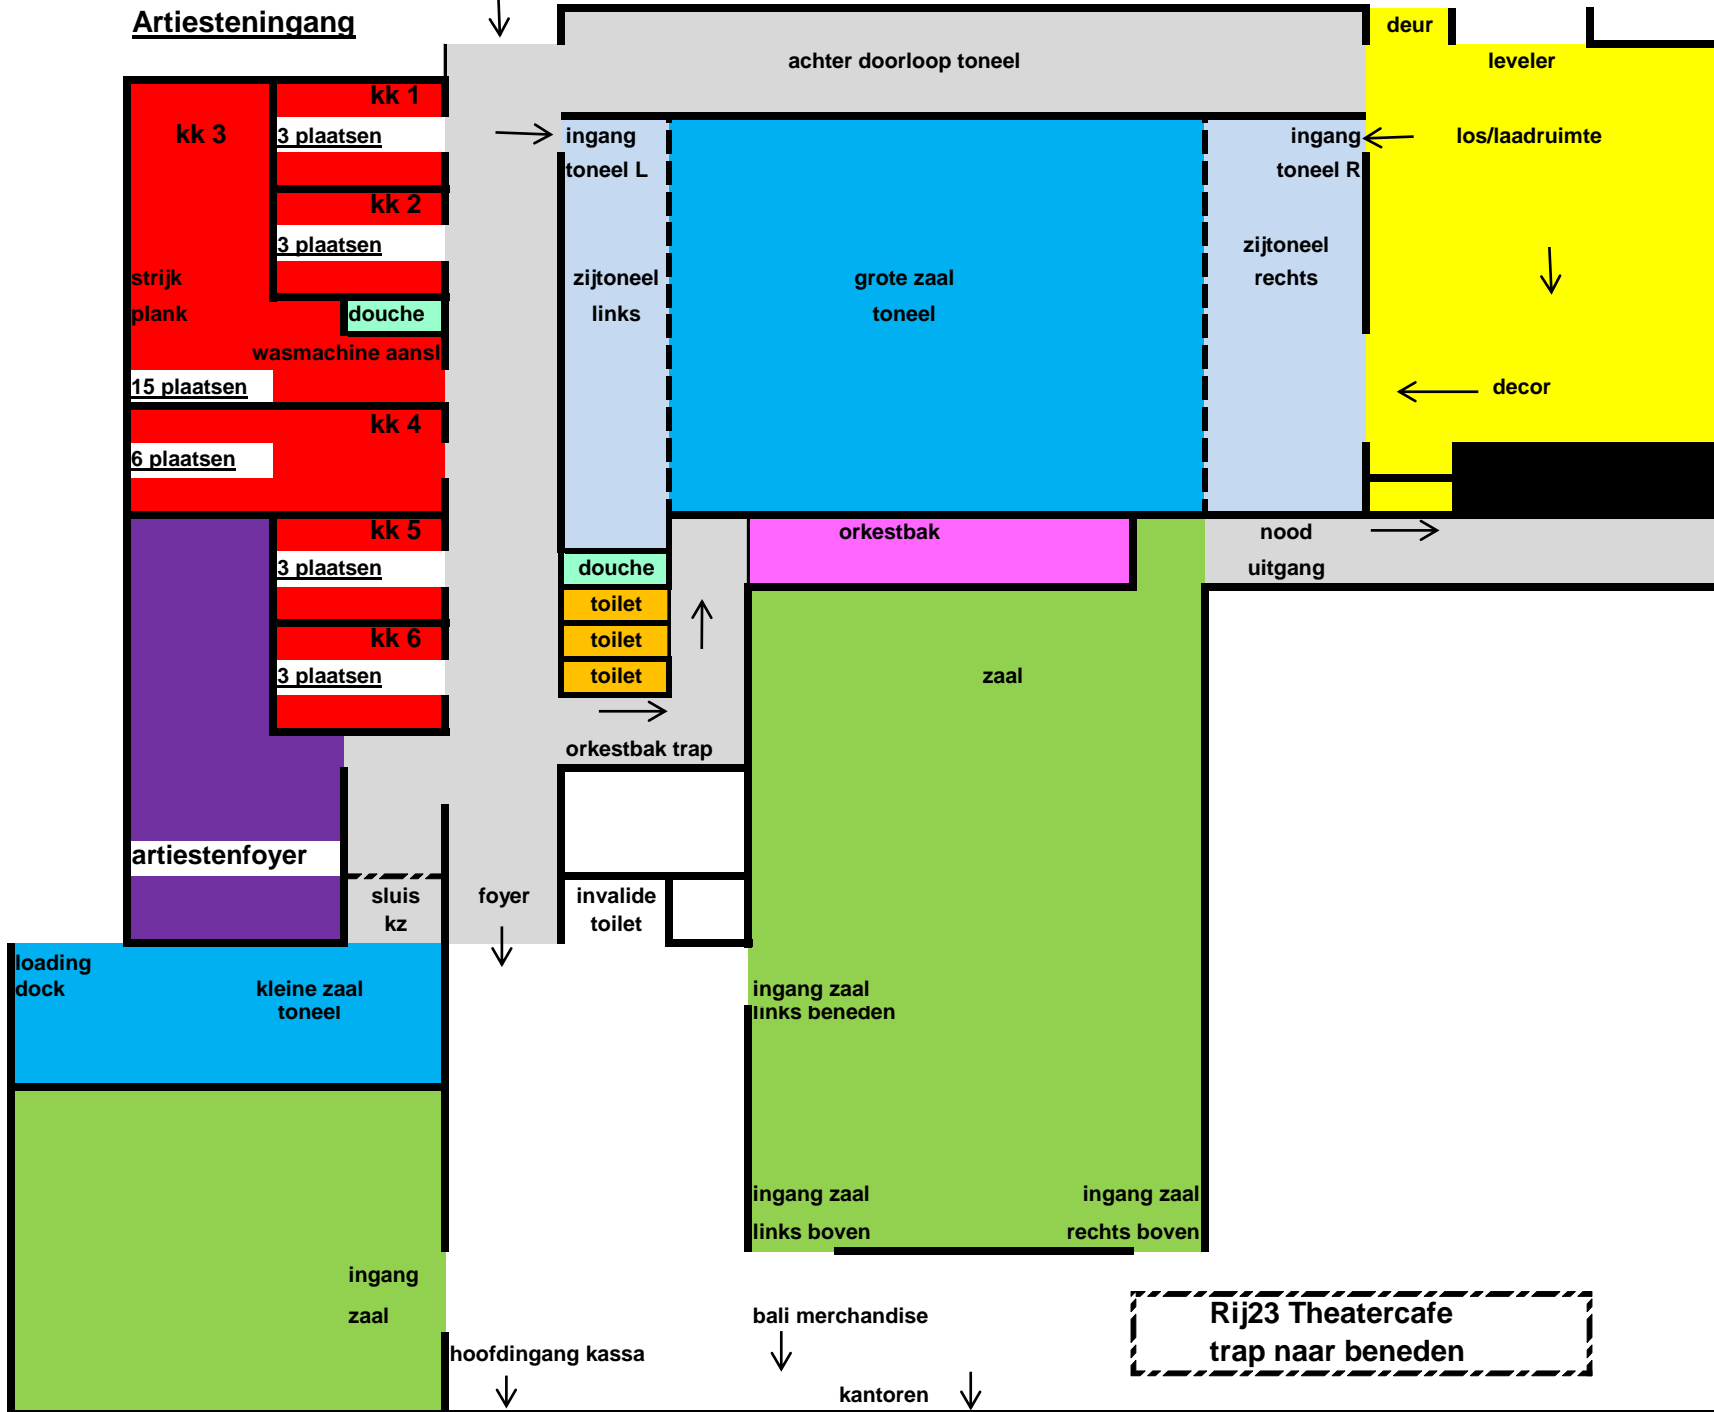

G
e
n
e
r
a
a
l

S
p
o
r
t
l
a
a
n

Artiesteningang

**ingang
Theatercafe
Rij23
buitenom**

**Rij23 Theatercafe
trap naar beneden**